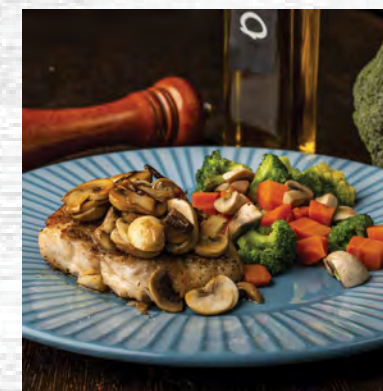

zuppe e minestre

- 🍷 Agnolotti di carne in brodo:
agnolotti de carne en caldo. B/. 10.99
- 🍷 Minestrone di verdure miste:
sopa de verdura mixta. B/. 11.00
- 🍷 Crema di Zucca con ciuffetti di Gorgonzola:
crema de calabaza con mechones de gorgonzola. B/. 12.99

Platos fuertes

- 🍷 Salmon Asado: Filete asado acompañado de espinacas y hongos crimini. B/. 12.00
- 🍷 Corvina A la Tres Scalini: Tiene corvina cubierta con mariscos en salsa blanca acompañado con pasta al oleo. B/. 11.99
- 🍷 Pechuga de pollo a la Parmigiana: Nuestros platos de carnes, pollo o mariscos vienen acompañados de una guarnición: papas fritas, puré, arroz, papas hervidas o vegetales mixtos. B/. 11.99
- 🍷 Corvina mediterranea: Con ensaladas de la casa. B/. 9.99
- 🍷 Corvina con champiñones: Con rodajas de tomate y cebollina. B/. 11.99

Salmon Asado

Corvina A la Tres Scalini

Corvina con champiñones

Corvina mediterranea

Mantelito

17 x 11
pulgadas

@Coliseo.Roillini

Calle 2a Sur, Bajo Boquete