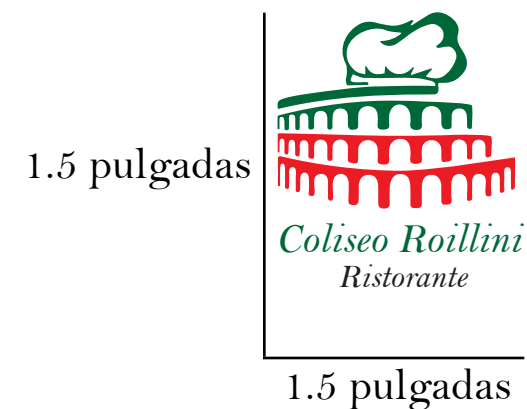

Ananda: Tipografía para el para palabra Menú.

Modern N°20: Tipografía para los texto del menú.

Myriad Pro: Tipografía para los textos de la redes sociales.

Autor y año de la tipografía

Bell MT: Monotype Studio/ 1931 y Richard Austin/ 1788

Ananda: Billy Argel

Modern N°20: Edward Benguiat

Myriad Pro: Carol Twombly y Robert Slimbach.

Logotipo

Tamaño mínimo

El logotipo junto con su texto tiene de ancho y largo la medida de 1.5 pulgadas , dentro de una tarjeta de presentación.

Proporción y area de protección

Proporción

La proporción del logo , elegí la letra C, y el alto del logo es de 4.1 letra C.

Área de protección

Para el área de protección elegí la letra C que seria mi medias tanto el ancho y largo de mi área de protección.