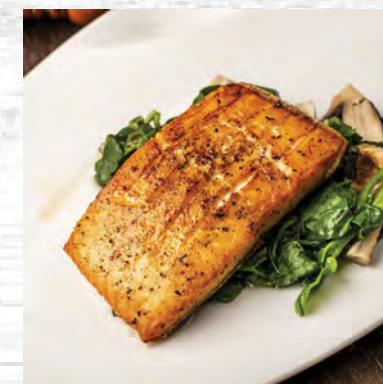

Ensaladas

- 🍷 Ensalada Cesar: Lechugas romanas aderezadas con salsa César de la casa y cubierta con crotones y rocío de queso parmesano reggiano. B/. 13.00
- 🍷 Insalate Greca: Lechuga mixta acompañada de tomate, pepino, pimentón morrón, cebolla morada, aceitunas kalamata, queso feta, aderezo con vinagre balsámico y aceite de oliva. B/. 11.99
- 🍷 Insalate Caprese: Rebanadas de tomate y mozzarella tipo búfala importada, aceite de oliva, reducción de balsámico y pesto. B/. 10.99

zuppe e minestre

- 🍷 Agnolotti di carne in brodo:
  agnolotti de carne en caldo. B/. 10.99
- 🍷 Minestrone di verdure miste:
  sopa de verdura mixta. B/. 11.00
- 🍷 Crema di Zucca con ciuffetti di Gorgonzola:
  crema de calabaza con mechones de gorgonzola. B/. 12.99

Platos fuertes

- 🍷 Salmon Asado: Filete asado acompañado de espinacas y hongos crimini. B/. 12.00
- 🍷 Corvina A la Tres Scalini: Tiene corvina cubierta con mariscos en salsa blanca acompañado con pasta al oleo. B/. 11.99
- 🍷 Pechuga de pollo a la Parmigiana: Nuestros platos de carnes, pollo o mariscos vienen acompañados de una guarnición: papas fritas, puré, arroz, papas hervidas o vegetales mixtos. B/. 11.99
- 🍷 Corvina mediterranea: Con ensaladas de la casa. B/. 9.99
- 🍷 Corvina con champiñones: Con rodajas de tomate y cebollina. B/. 11.99

Salmon Asado